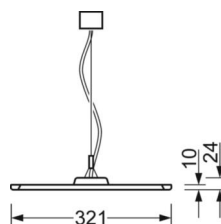

MECHANIKA

Kolor obudowy	czarny RAL 9005
Wymiary (DxSzxW/ŚrxW)	1558mm x 321mm x 24mm
Masa (netto)	6kg
Rodzaj montażu	Montaż pojedynczy zwieszakowy, Montaż pasm świetlnych zwieszakowych

DEEP-LINK

<https://www.regiolum.de/pl/article/46205026174>

Odkośnik	LED 5900lm 830
ηLB	100 %
Φ ↓/↑	74 % / 26 %
UGR pop./pod.	16.8 / 16.1
BAP	65° < 3000cd/m ²

Wymiary

L	1558 mm	Długość
B	321 mm	Szerokość
H	24 mm	Wysokość
A1	900 mm	Odstęp mocowań przy montażu pojedynczym
P min	150 mm	Minimalna długość wieszaka
P max	1900 mm	Maksymalna długość wieszaka