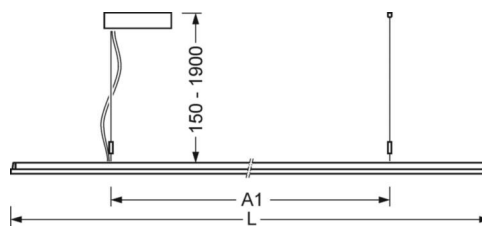

MECHANIKA

Kolor obudowy	czarny RAL 9005
Wymiary (DxSzxW/ŚrxW)	1558mm x 321mm x 24mm
Masa (netto)	6kg
Rodzaj montażu	Montaż pojedynczy zwieszakowy, Montaż pasm świetlnych zwieszakowych

DEEP-LINK

<https://www.regiolum.de/pl/article/46205026174>

Odkośnik	LED 5900lm 830
ηLB	100 %
Φ ↓/↑	74 % / 26 %
UGR pop./pod.	16.8 / 16.1
BAP	65° < 3000cd/m ²

Wymiary

L	1558 mm	Długość
B	321 mm	Szerokość
H	24 mm	Wysokość
A1	900 mm	Odstęp mocowań przy montażu pojedynczym
P min	150 mm	Minimalna długość wieszaka
P max	1900 mm	Maksymalna długość wieszaka