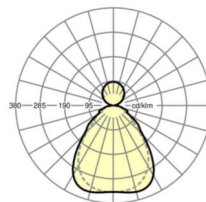

TECHNIKA ŚWIETLNA

Wyposażenie	LED, współczynnik oddawania barw/kolor światła CRI ≥ 80 / 3000K
Tolerancja koloru (MacAdam)	3SDCM
Nominalny strumień świetlny	5932lm
Trwałość LED	50000h L90/B10 (Tq 25°C)
Wydajność oprawy	125lm/W
UGR pop./pod.	16.8 / 16.1

MECHANIKA

Kolor obudowy	czarny RAL 9005
Wymiary (DxSzxW/ŚrxW)	1558mm x 321mm x 24mm
Masa (netto)	6kg
Rodzaj montażu	Montaż pojedynczy zwieszakowy, Montaż pasm świetlnych zwieszakowych

DEEP-LINK

<https://www.regiolum.de/pl/article/46205026174>

Odkośnik	LED 5900lm 830
ηLB	100 %
Φ ↓/↑	74 % / 26 %
UGR pop./pod.	16.8 / 16.1
BAP	65° < 3000cd/m ²

Wymiary

L	1558 mm	Długość
B	321 mm	Szerokość
H	24 mm	Wysokość
A1	900 mm	Odstęp mocowań przy montażu pojedynczym
P min	150 mm	Minimalna długość wieszaka
P max	1900 mm	Maksymalna długość wieszaka